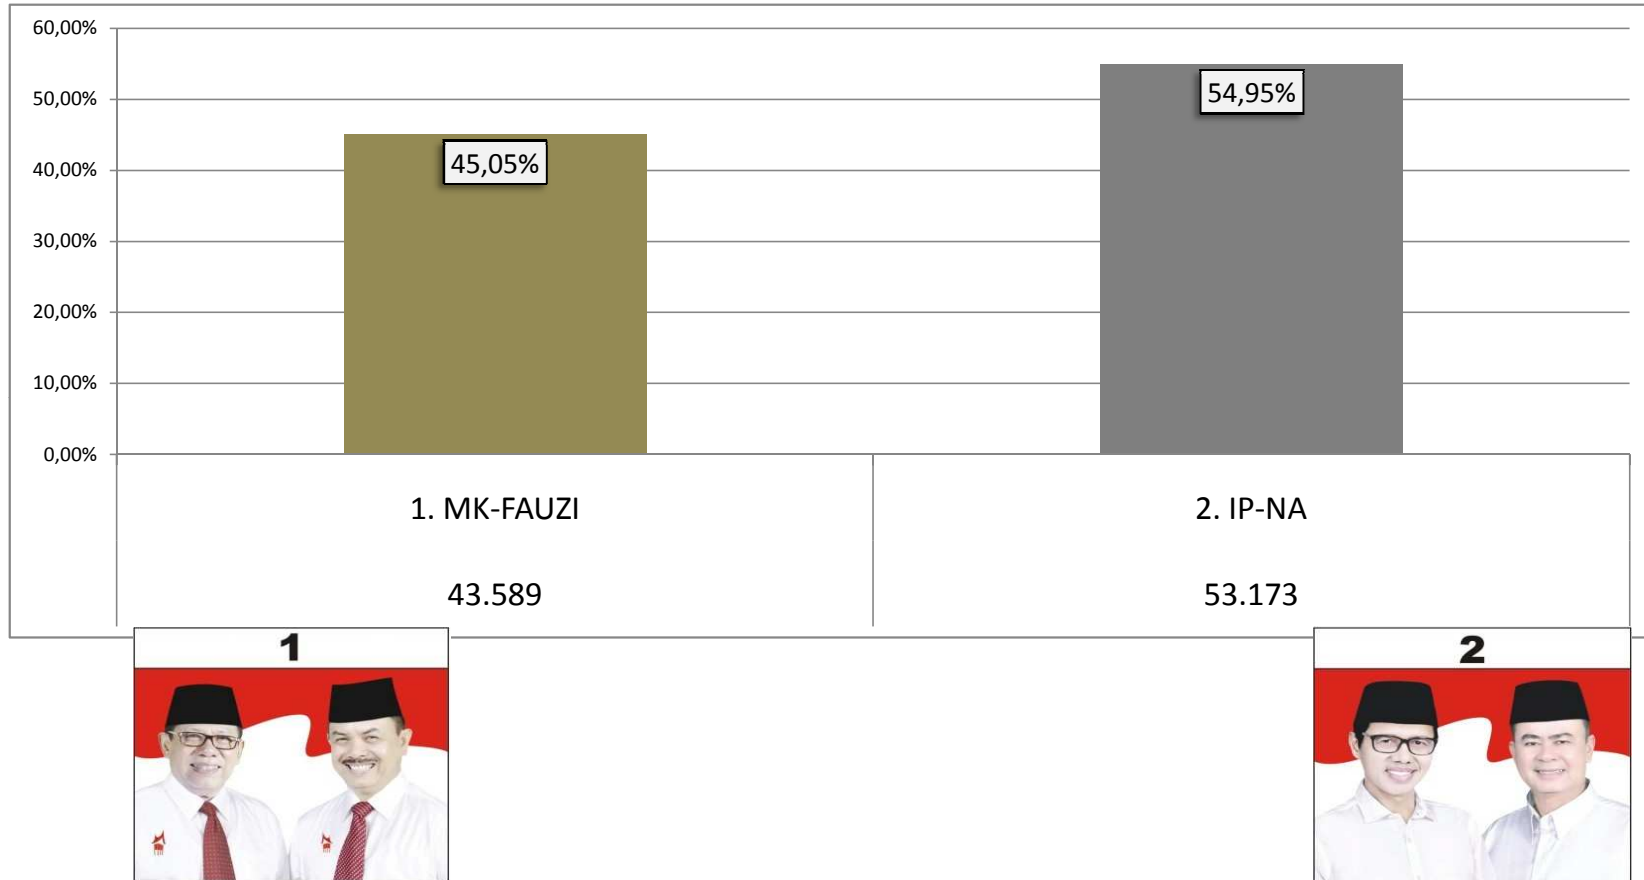

GRAFIK PEROLEHAN SUARA PEMILIHAN GUBERNUR DAN WAKIL GUBERNUR SUMATERA BARAT TAHUN 2015

KABUPATEN/KOTA : DHARMASRAYA
 PROVINSI : SUMATERA BARAT

| RANGKUMAN | | | |
|------------------------|----------|------------|-------|
| SUARA SAH | : 96.762 | JUMLAH TPS | : 496 |
| SUARA TIDAK SAH | : 2.990 | JUMLAH PPS | : 52 |
| PARTISIPASI | : 99.752 | JUMLAH PPK | : 11 |
| PORSENTASE PARTISIPASI | : 72,91% | | |