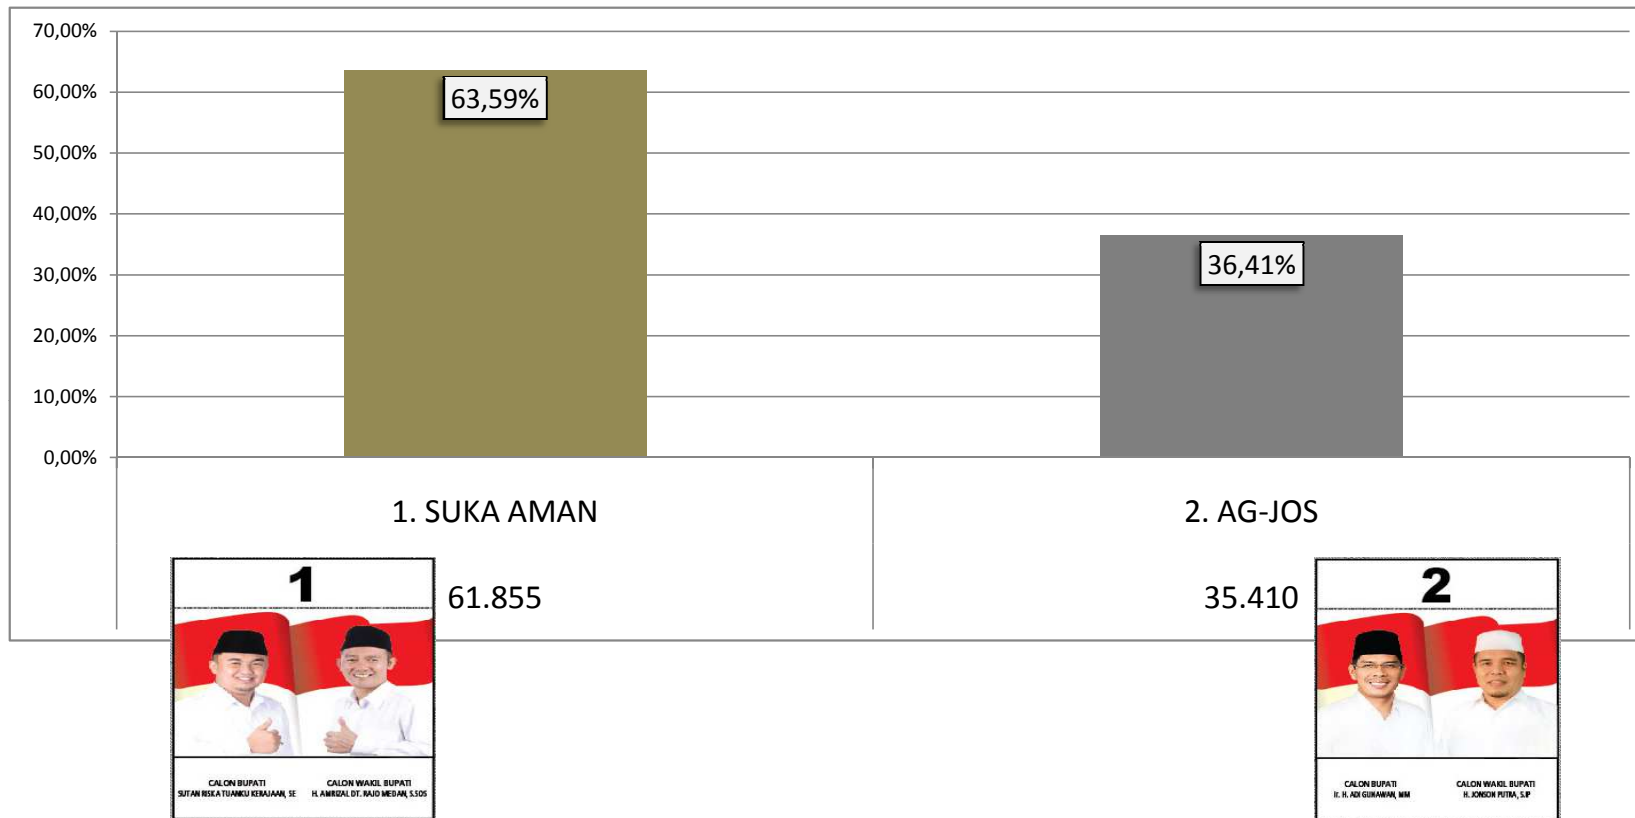

## GRAFIK PEROLEHAN SUARA PEMILIHAN BUPATI DAN WAKIL BUPATI DHARMASRAYA TAHUN 2015

KABUPATEN/KOTA : DHARMASRAYA  
 PROVINSI : SUMATERA BARAT

RANGKUMAN			
SUARA SAH	: 97.265	JUMLAH TPS	: 496
SUARA TIDAK SAH	: 2.474	JUMLAH PPS	: 52
PARTISIPASI	: 99.739	JUMLAH PPK	: 11
PORSENTASE PARTISIPASI	: 72,90%		